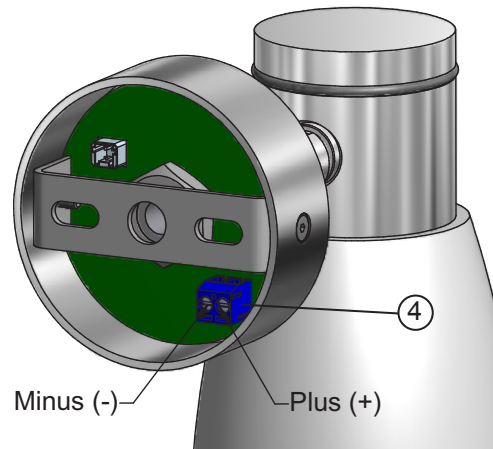

Technical details :	R1 / R1-1 / R1-2	R2 / R2-1	R4	R5	Flex01 / Flex01-1	Flex02	Flex04 / Flex04-1
Farbtemperatur / Colour Temp:	3.000 Kelvin (warm white)	3.000 Kelvin (warm white)	3.000 Kelvin (warm white)	3.000 Kelvin (warm white)	3.000 Kelvin (warm white)	3.000 Kelvin (warm white)	3.000 Kelvin (warm white)
zulässige Betriebstemperatur / allowable operating Temp:	-10°C...+50°C	-10°C...+50°C	-10°C...+50°C	-10°C...+50°C	-10°C...+50°C	-10°C...+50°C	-10°C...+50°C
Spannung / operating Voltage:	DC 10-30V	DC 10-30V	DC 10-30V	DC 10-30V	DC 10-30V	DC 10-30V	DC 10-30V
Strom / Current Consumption:	0,25 A @ 12V / 0,125 A @ 24V	0,46 A @ 12V / 0,23 A @ 24V	0,23 A @ 12V / 0,12 A @ 24V	0,23 A @ 12V / 0,12 A @ 24V	0,23 A @ 12V / 0,12 A @ 24V	0,23 A @ 12V / 0,12 A @ 24V	0,25 A @ 12V / 0,125 A @ 24V
Leistung / Power Consumption:	max. 3 W	max. 6 W	max. 2,7 W	max. 2,7 W	max. 2,7 W	max. 2,7 W	max. 3 W

Technical details :	Flex07 / 07-1	W1-1 / W1-2	W2	W6	W4-1 / W4-2	W5	W7
Farbtemperatur / Colour Temp:	3.000 Kelvin (warm white)	3.000 Kelvin (warm white)	3.000 Kelvin (warm white)	3.000 Kelvin (warm white)	3.000 Kelvin (warm white)	3.000 Kelvin (warm white)	3.000 Kelvin (warm white)
zulässige Betriebstemperatur / allowable operating Temp:	-10°C...+50°C	-10°C...+50°C	-10°C...+50°C	-10°C...+50°C	-10°C...+50°C	-10°C...+50°C	-10°C...+50°C
Spannung / operating Voltage:	DC 10-30V	DC 10-30V	DC 10-30V	DC 10-30V	DC 10-30V	DC 10-30V	DC 10-30V
Strom / Current Consumption:	0,25 A @ 12V / 0,125 A @ 24V	0,25 A @ 12V / 0,125 A @ 24V	0,44 A @ 12V / 0,235 A @ 24V	0,46 A @ 12V / 0,24 A @ 24V	0,46 A @ 12V / 0,24 A @ 24V	0,46 A @ 12V / 0,24 A @ 24V	0,46 A @ 12V / 0,24 A @ 24V
Leistung / Power Consumption:	max. 3 W	max. 3 W	max. 5,5 W	max. 6 W	max. 6 W	max. 6 W	max. 6 W