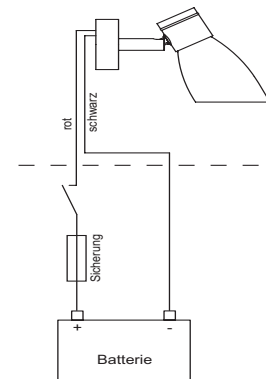

Technical details :	R1 / R1-1 / R1-2	R2 / R2-1	R4	R5	Flex01 / Flex01-1	Flex02	Flex04 / Flex04-1
Farbtemperatur / Colour Temp:	3.000 Kelvin (warm white)	3.000 Kelvin (warm white)	3.000 Kelvin (warm white)	3.000 Kelvin (warm white)	3.000 Kelvin (warm white)	3.000 Kelvin (warm white)	3.000 Kelvin (warm white)
zulässige Betriebstemperatur / allowable operating Temp:	-10°C...+50°C	-10°C...+50°C	-10°C...+50°C	-10°C...+50°C	-10°C...+50°C	-10°C...+50°C	-10°C...+50°C
Spannung / operating Voltage:	DC 10-30V	DC 10-30V	DC 10-30V	DC 10-30V	DC 10-30V	DC 10-30V	DC 10-30V
Strom / Current Consumption:	0,25 A @ 12V / 0,125 A @ 24V	0,46 A @ 12V / 0,23 A @ 24V	0,23 A @ 12V / 0,12 A @ 24V	0,23 A @ 12V / 0,12 A @ 24V	0,23 A @ 12V / 0,12 A @ 24V	0,23 A @ 12V / 0,12 A @ 24V	0,25 A @ 12V / 0,125 A @ 24V
Leistung / Power Consumption:	max. 3 W	max. 6 W	max. 2,7 W	max. 2,7 W	max. 2,7 W	max. 2,7 W	max. 3 W

Technical details :	Flex07 / 07-1	W1-1 / W1-2	W2	W6	W4-1 / W4-2	W5	W7
Farbtemperatur / Colour Temp:	3.000 Kelvin (warm white)	3.000 Kelvin (warm white)	3.000 Kelvin (warm white)	3.000 Kelvin (warm white)	3.000 Kelvin (warm white)	3.000 Kelvin (warm white)	3.000 Kelvin (warm white)
zulässige Betriebstemperatur / allowable operating Temp:	-10°C...+50°C	-10°C...+50°C	-10°C...+50°C	-10°C...+50°C	-10°C...+50°C	-10°C...+50°C	-10°C...+50°C
Spannung / operating Voltage:	DC 10-30V	DC 10-30V	DC 10-30V	DC 10-30V	DC 10-30V	DC 10-30V	DC 10-30V
Strom / Current Consumption:	0,25 A @ 12V / 0,125 A @ 24V	0,25 A @ 12V / 0,125 A @ 24V	0,44 A @ 12V / 0,235 A @ 24V	0,46 A @ 12V / 0,24 A @ 24V	0,46 A @ 12V / 0,24 A @ 24V	0,46 A @ 12V / 0,24 A @ 24V	0,46 A @ 12V / 0,24 A @ 24V
Leistung / Power Consumption:	max. 3 W	max. 3 W	max. 5,5 W	max. 6 W	max. 6 W	max. 6 W	max. 6 W