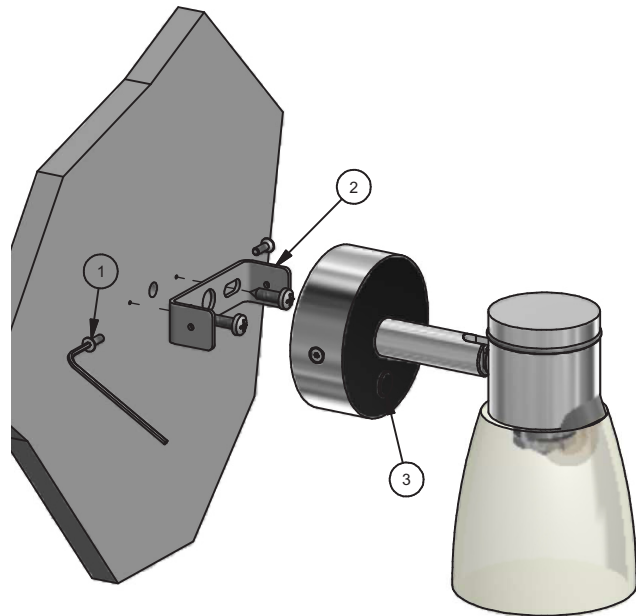

Technical details :	R1 / R1-1 / R1-2	R2 / R2-1	R4	R5	Flex01 / Flex01-1	Flex02	Flex04 / Flex04-1
Farbtemperatur / Colour Temp:	3.000 Kelvin (warm white)	3.000 Kelvin (warm white)	3.000 Kelvin (warm white)	3.000 Kelvin (warm white)	3.000 Kelvin (warm white)	3.000 Kelvin (warm white)	3.000 Kelvin (warm white)
zulässige Betriebstemperatur / allowable operating Temp:	-10°C...+50°C	-10°C...+50°C	-10°C...+50°C	-10°C...+50°C	-10°C...+50°C	-10°C...+50°C	-10°C...+50°C
Spannung / operating Voltage:	DC 10-30V	DC 10-30V	DC 10-30V	DC 10-30V	DC 10-30V	DC 10-30V	DC 10-30V
Strom / Current Consumption:	0,25 A @ 12V / 0,125 A @ 24V	0,46 A @ 12V / 0,23 A @ 24V	0,23 A @ 12V / 0,12 A @ 24V	0,23 A @ 12V / 0,12 A @ 24V	0,23 A @ 12V / 0,12 A @ 24V	0,23 A @ 12V / 0,12 A @ 24V	0,25 A @ 12V / 0,125 A @ 24V
Leistung / Power Consumption:	max. 3 W	max. 6 W	max. 2,7 W	max. 2,7 W	max. 2,7 W	max. 2,7 W	max. 3 W

Technical details :	Flex07 / 07-1	W1-1 / W1-2	W2	W6	W4-1 / W4-2	W5	W7
Farbtemperatur / Colour Temp:	3.000 Kelvin (warm white)	3.000 Kelvin (warm white)	3.000 Kelvin (warm white)	3.000 Kelvin (warm white)	3.000 Kelvin (warm white)	3.000 Kelvin (warm white)	3.000 Kelvin (warm white)
zulässige Betriebstemperatur / allowable operating Temp:	-10°C...+50°C	-10°C...+50°C	-10°C...+50°C	-10°C...+50°C	-10°C...+50°C	-10°C...+50°C	-10°C...+50°C
Spannung / operating Voltage:	DC 10-30V	DC 10-30V	DC 10-30V	DC 10-30V	DC 10-30V	DC 10-30V	DC 10-30V
Strom / Current Consumption:	0,25 A @ 12V / 0,125 A @ 24V	0,25 A @ 12V / 0,125 A @ 24V	0,44 A @ 12V / 0,235 A @ 24V	0,46 A @ 12V / 0,24 A @ 24V	0,46 A @ 12V / 0,24 A @ 24V	0,46 A @ 12V / 0,24 A @ 24V	0,46 A @ 12V / 0,24 A @ 24V
Leistung / Power Consumption:	max. 3 W	max. 3 W	max. 5,5 W	max. 6 W	max. 6 W	max. 6 W	max. 6 W